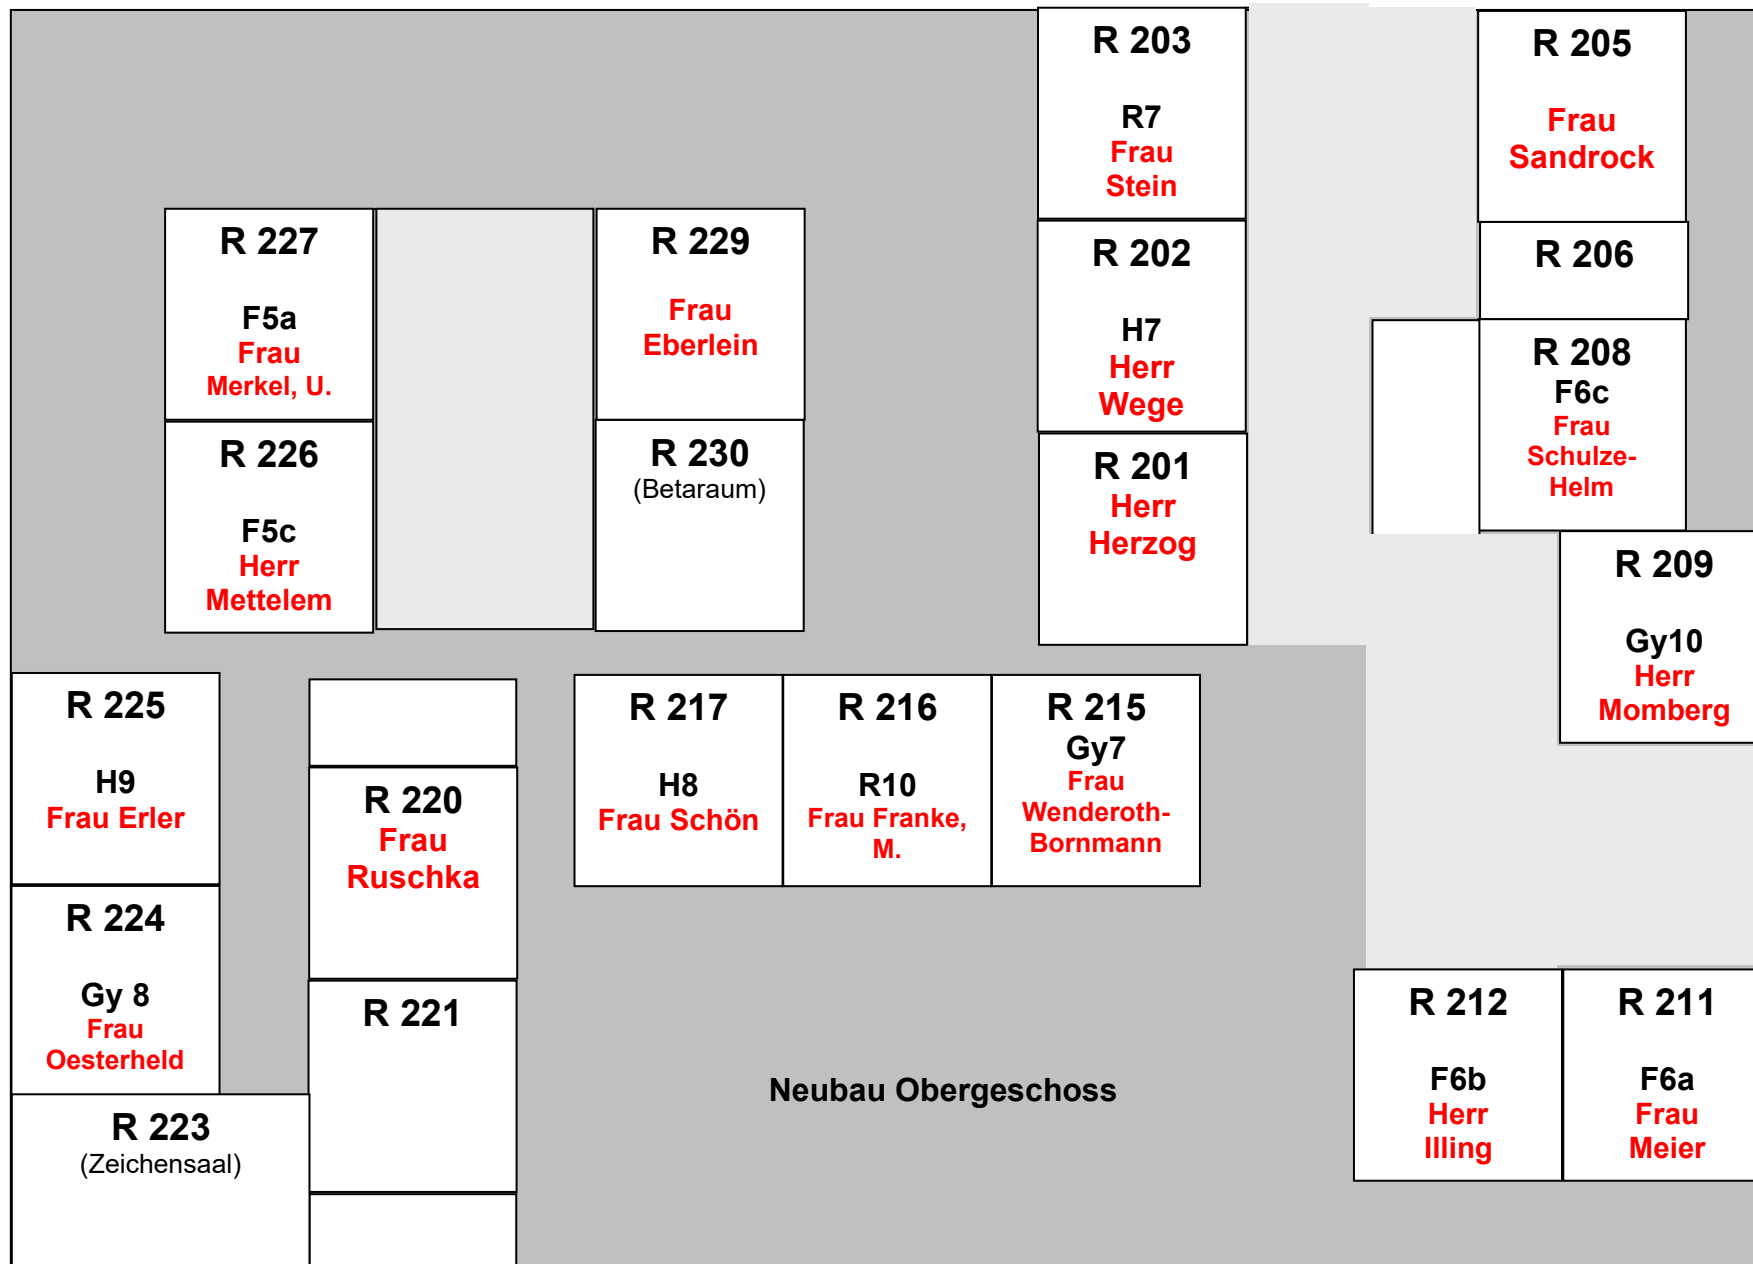

Raumplan Burgsitzgebäude 1956

Raumplan Neubau Obergeschoss

Raumplan Neubau Erdgeschoss